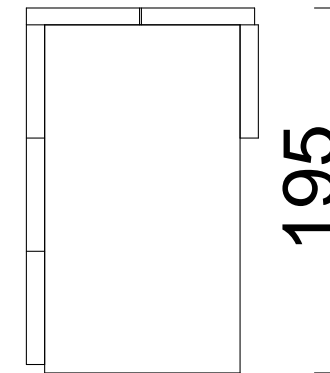

# タイル縁石H195 2000R 外コーナー 1 / 16円

上面図

側面図

122

底面図