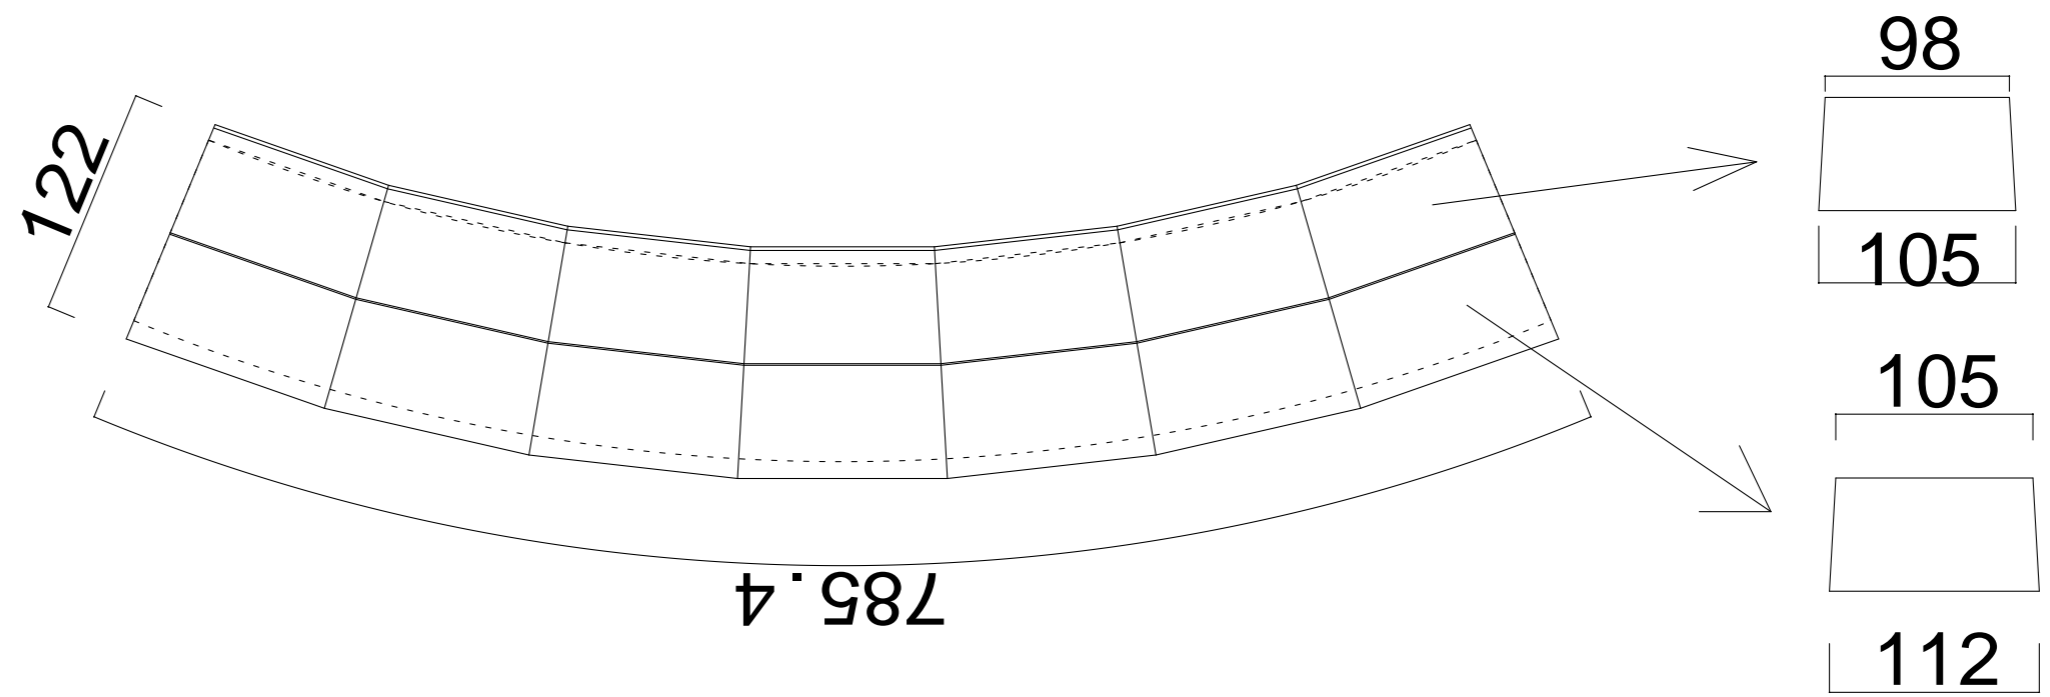

タイル縁石H195 1000R 外コーナー 1/8円

上面図

側面図

底面図