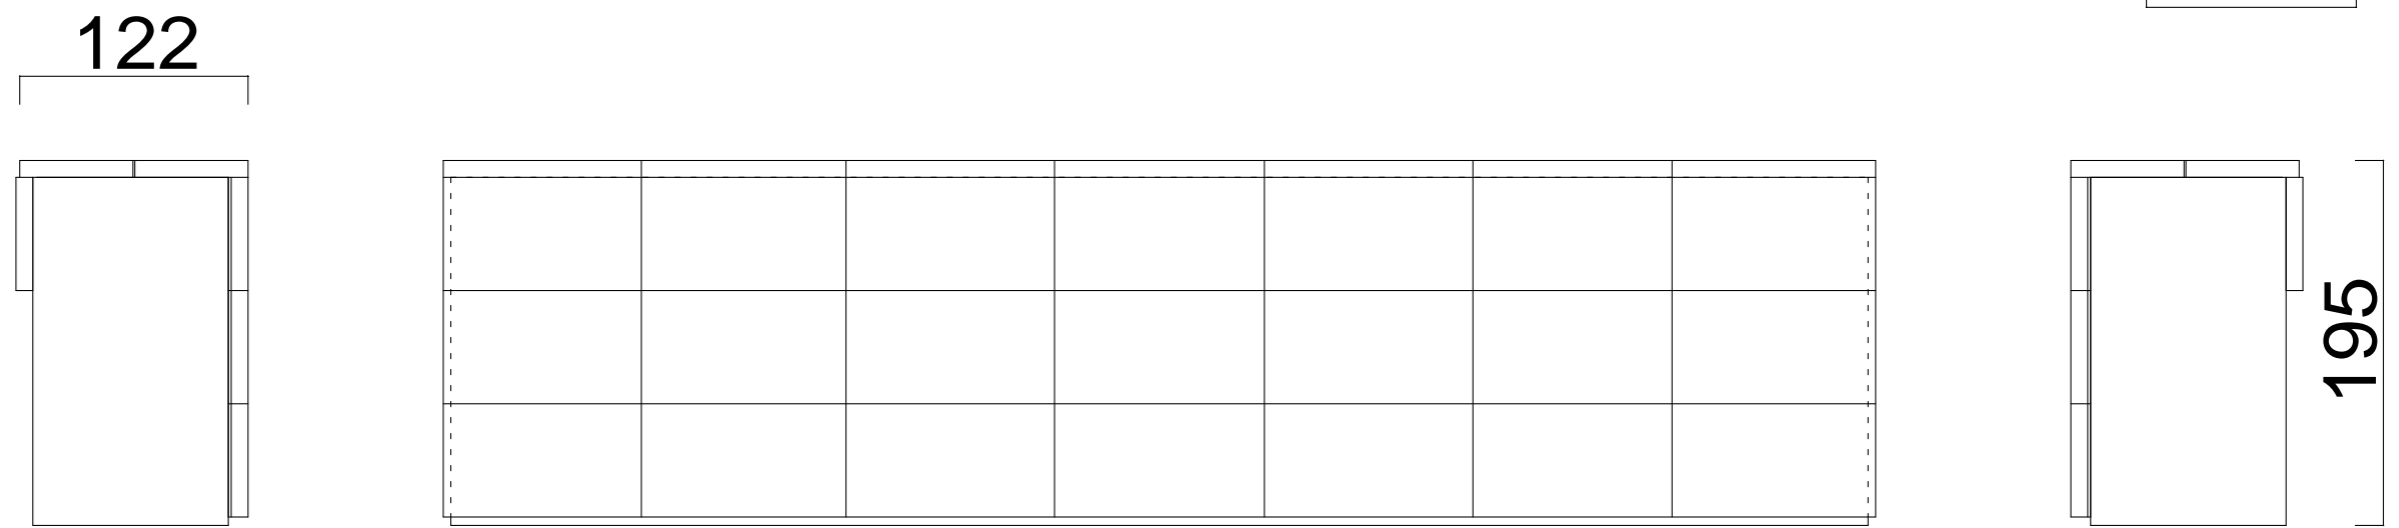

タイル縁石H195 1000R 外コーナー 1/8円

上面図

側面図

底面図